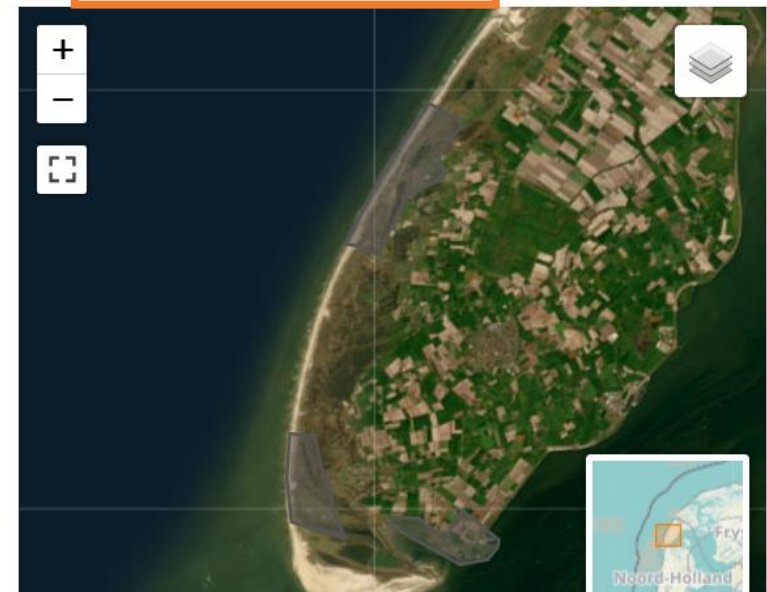

Datum	Soort	Aantal	Locatie	
2023-12-22	 Grote Zilverreiger - <i>Ardea alba</i>	1	Texel - Prins Hendrik Polder - zuidwest (Noord-Holland)	 
2023-12-22	 Grote Burgemeester - <i>Larus hyperboreus</i>	1 juveniel, overvliegend west	Texel - Prins Hendrik Polder - zuidwest (Noord-Holland)	 

Vincent Stork

Profiel Waarnemingen Foto's Geluiden Soorten Tellingen Locaties Alerts

Klik op "+ Nieuwe gebruikerslocatie"

Naam Filter Wis filters

+ Nieuwe gebruikerslocatie

Projectlocaties gebruiker

Naam	Bioblitzes	
De Koog e.o. Local patch	0	zoom naar <input type="button" value="Bewerk"/> <input type="button" value="Verwijder"/>
Tuin Dageraad 53	1	zoom naar <input type="button" value="Bewerk"/> <input type="button" value="Verwijder"/>
paal 9 - 12	0	zoom naar <input type="button" value="Bewerk"/> <input type="button" value="Verwijder"/>
't Horntje e.o. - local patch	2	zoom naar <input type="button" value="Bewerk"/> <input type="button" value="Verwijder"/>

Naam

Voorbeeld

Geometrie

Finish

Delete last point

Cancel

Klik op het polygoonicoon  links in de menurbalk. Klik vervolgens op een punt in de kaart, klik een tweede punt aan, een derde, enz.

Naam

Voorbeeld

Geometrie

Als je weer terug bent op het eerste punt is de polygoon af en heb je je gebied geselecteerd. Geef je gebied een geografisch logische naam!

Zo'n gebied lijkt slim, maar is eigenlijk valsspelen om met 3 km² zoveel mogelijk oppervlakte te kunnen afzoeken. We willen een vorm die lijkt op een ellips, rechthoek, driehoek maar geen "spiders from Mars" zoals hier 😊